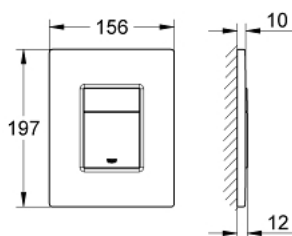

### DESCRIEREA PRODUSULUI

- Colour: warm sunset
- pentru acționare cu dublă spălare sau start & stop
- pentru ventil de evacuare pneumatic AV1
- instalare verticală și orizontală
- 156 x 197 mm
- fabricat din ABS
- finisaj GROHE Long-Life
- GROHE Water Saving tehnologie pentru reducerea consumului de apă
- se utilizează în combinație cu rezervoarele Rapid SL și Uniset GD 2
- for use with Rapid SLX please order shaft 66 791 000 (sold separately)

## 38 732 DA0 SKATE COSMOPOLITAN PLACĂ DE ACȚIONARE

**PIESE DE SCHIMB** , martie 2015 – now

1: top plate w. push button (Spare part-nr. 42371DA0)

2: șurub (Spare part-nr. 6636200M)

3: Cadru de montaj (Spare part-nr. 43207000)